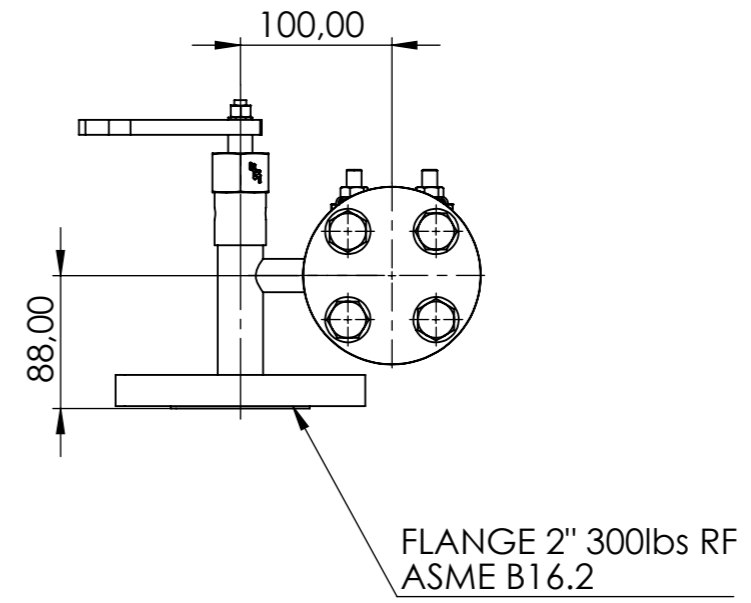

VIEW A

TAG: LG-RU0001A-02, LG-RU0001B-02  
 INTOLLOERANT DIMENSION ACC. TO ISO 2768c

EMKOMETER, s.r.o.		MĚŘÍTKO: 1:5	CAD :
Materiál:		DATUM: 29.08.2024	JMÉNO: Jeřábek
Norma:		NÁZEV : L21SR/762/A2"300LBSRF/N/Ex	
Hmotnost: 32.29Kg		Rozměr:	VÝKRES č. : 2407_217_2-00-00
Pozice:			List: 1/1
Kusy:			