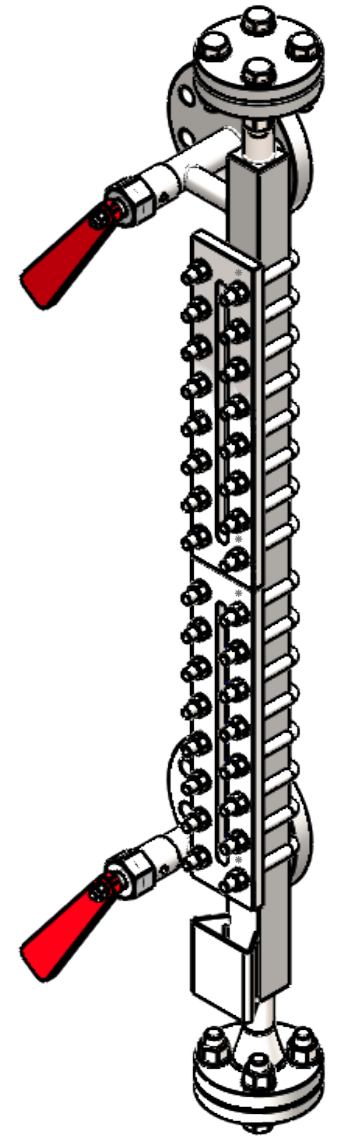

VIEW A

TAG: LG-RU0001A-02, LG-RU0001B-02  
 INTOLLOERANT DIMENSION ACC. TO ISO 2768c

EMKOMETER, s.r.o.		MĚŘÍTKO: 1:5	CAD :
Materiál:		DATUM: 29.08.2024	JMÉNO: Jeřábek
Norma:		NÁZEV : L21SR/762/A2"300LBSRF/N/Ex	
Hmotnost: 32.29Kg		Rozměr:	VÝKRES č. : 2407_217_2-00-00
Pozice:			List: 1/1
Kusy:			